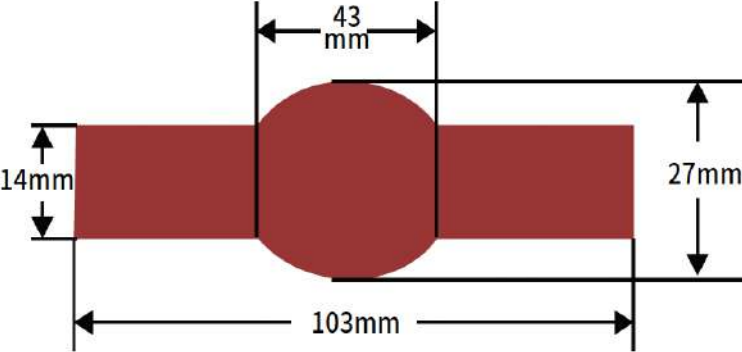

WDA001

Bracelet En Silicon RFID 125KHZ

Specifications

Modele :	WDA001
Card Type :	EM/MF
Materal :	silicone
Frequency :	125Khz /13.56Mhz

Dimensions

WDLINK