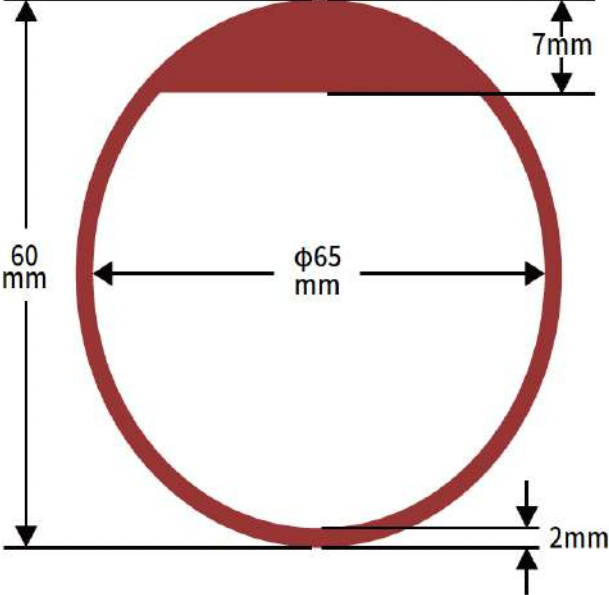

WDA001

Bracelet En Silicon RFID 125KHZ

Specifications

Modele :	WDA001
Card Type :	EM/MF
Materal :	silicone
Frequency :	125Khz /13.56Mhz

Dimensions

WDLINK